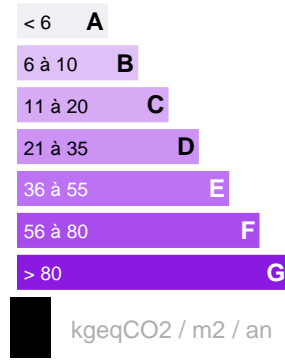

**RAIATEA
TERRAIN**

Référence VT11944FS

**DESCRIPTION DU BIEN**

Raiatea, terrain exceptionnel de 10300m², situé côté montagne, loin de l'agitation, sur l'île Sud de Raiatea. Vue imprenable sur le lagon et le motu Nao Nao ainsi que le Motu Piton. Le terrain est juste en face de la passe Nao Nao. Vous disposez également de 100m² de bord de mer. Emplacement idéal pour un projet résidentiel ou touristique, offrant calme, intimité et un cadre naturel préservé. Terrain non viabilisé.

33 000 000 XPF**CARACTÉRISTIQUES**

Ville

RAIATEA

Date réalisation bilan énergétique :