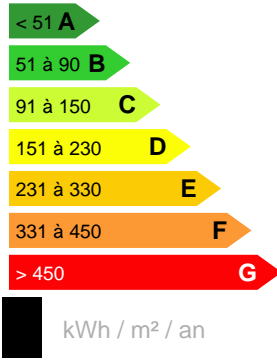

**RAIATEA
TERRAIN**

Référence VT11944FS

**DESCRIPTION DU BIEN**

Raiatea, terrain exceptionnel de 10300m², situé côté montagne, loin de l'agitation, sur l'île Sud de Raiatea. Vue imprenable sur le lagon et le motu Nao Nao ainsi que le Motu Piton. Le terrain est juste en face de la passe Nao Nao. Vous disposez également de 100m² de bord de mer. Emplacement idéal pour un projet résidentiel ou touristique, offrant calme, intimité et un cadre naturel préservé. Terrain non viabilisé.

33 000 000 XPF**CARACTÉRISTIQUES**

Ville

RAIATEA

Date réalisation bilan énergétique :