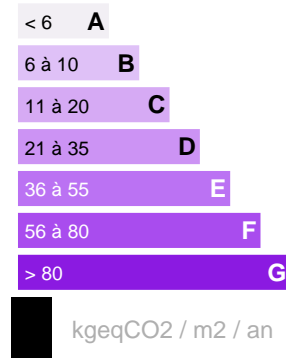

**TERRAIN
SUR TAHAA**

Référence VT11337ANTCS1

**DESCRIPTION DU BIEN**

TAHAA - Terrain plat de 600m² à vendre à Ruutia côté montagne. Quai à proximité. Nous contacter pour plus d'informations.

18 500 000 XPF**CARACTÉRISTIQUES**

Ville

TAHAA

Surface :

600 m²

Date réalisation bilan énergétique :