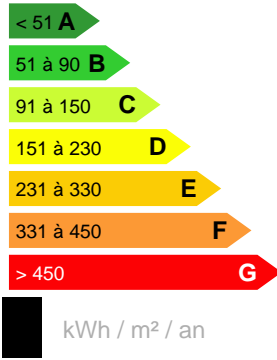

**TERRAIN
SUR TAHAA**

Référence VT11337ANTCS1

**DESCRIPTION DU BIEN**

TAHAA - Terrain plat de 600m² à vendre à Ruutia côté montagne. Quai à proximité. Nous contacter pour plus d'informations.

18 500 000 XPF**CARACTÉRISTIQUES**

Ville

TAHAA

Surface :

600 m²

Date réalisation bilan énergétique :