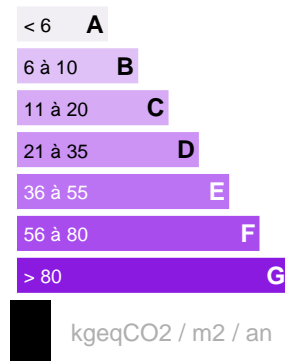

Terrain
À VENDRE À TAHAA

Référence VT11337ANTCS2

DESCRIPTION DU BIEN

TAHAA - Terrain à saisir à Ruutia d'environ 450m² en bord de route. Quai à proximité. Nous consulter pour plus d'informations.

14 000 000 XPF

CARACTÉRISTIQUES

Ville

TAHAA

Surface :

450 m²

Date réalisation bilan énergétique :