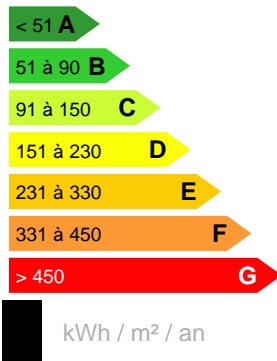

Terrain
À VENDRE À TAHAA

Référence VT11337ANTCS2

DESCRIPTION DU BIEN

TAHAA - Terrain à saisir à Ruutia d'environ 450m² en bord de route. Quai à proximité. Nous consulter pour plus d'informations.

14 000 000 XPF

CARACTÉRISTIQUES

Ville

TAHAA

Surface :

450 m²

Date réalisation bilan énergétique :