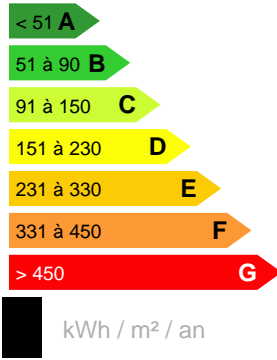

**TERRAIN
À VENDRE SUR TEMAE**

Référence VT11521FS

**DESCRIPTION DU BIEN**

Terrain constructible, Temae en zone UC, non viabilisé, cependant proche des connections. Terrain entièrement plat, arboré, bananier, uru, manguier. Proche de toutes commodités, gare maritime, aéroport, école de Teavaro, accès facile. Plage public à proximité.

30 000 000 XPF**CARACTÉRISTIQUES**

Ville

Moorea

Surface :

1 148 m²

Date réalisation bilan énergétique :