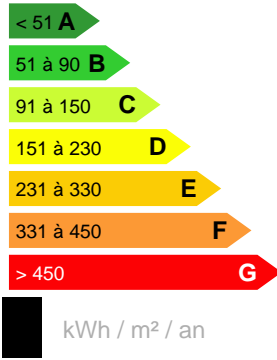

**TERRAIN
À VENDRE SUR TEMAE**

Référence VT11521FS

**DESCRIPTION DU BIEN**

Terrain constructible, Temae en zone UC, non viabilisé, cependant proche des connections. Terrain entièrement plat, arboré, bananier, uru, manguiers. Proche de toutes commodités, gare maritime, aéroport, école de Teavaro, accès facile. Plage public à proximité.

30 000 000 XPF**CARACTÉRISTIQUES**

Ville

Moorea

Surface :

1 148 m²

Date réalisation bilan énergétique :