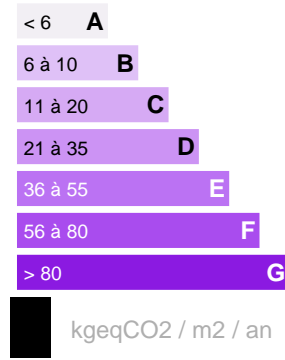

**TERRAIN
À VENDRE SUR TEMAE**

Référence VT11521FS

**DESCRIPTION DU BIEN**

Terrain constructible, Temae en zone UC, non viabilisé, cependant proche des connections. Terrain entièrement plat, arboré, bananier, uru, manguier. Proche de toutes commodités, gare maritime, aéroport, école de Teavaro, accès facile. Plage public à proximité.

30 000 000 XPF**CARACTÉRISTIQUES**

Ville

Moorea

Surface :

1 148 m²

Date réalisation bilan énergétique :