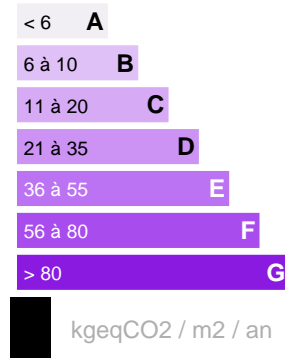

**TERRAIN
À VENDRE SUR TEMAE**

Référence VT11521FS

**DESCRIPTION DU BIEN**

Terrain constructible, Temae en zone UC, non viabilisé, cependant proche des connections. Terrain entièrement plat, arboré, bananier, uru, manguiers. Proche de toutes commodités, gare maritime, aéroport, école de Teavaro, accès facile. Plage public à proximité.

30 000 000 XPF**CARACTÉRISTIQUES**

Ville

Moorea

Surface :

1 148 m²

Date réalisation bilan énergétique :