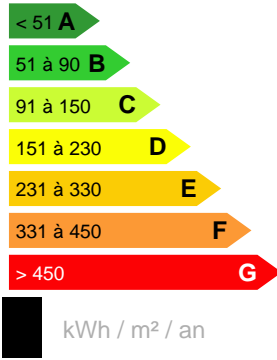

TERRAIN A
VENDRE SUR MOOREA ATIHA

Référence VT11522FS

DESCRIPTION DU BIEN

Moorea, petite hauteur, Atiha grand terrain de 4000m² avec vue mer hors lotissement.

40 500 000 XPF

CARACTÉRISTIQUES

Ville

Moorea