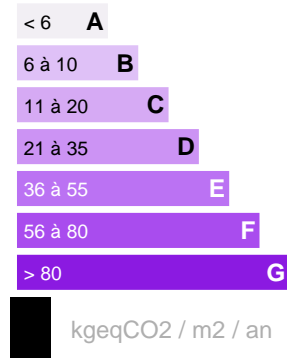

TERRAIN A
VENDRE SUR MOOREA ATIHA

Référence VT11522FS

DESCRIPTION DU BIEN

Moorea, petite hauteur, Atiha grand terrain de 4000m² avec vue mer hors lotissement.

40 500 000 XPF

CARACTÉRISTIQUES

Ville

Moorea