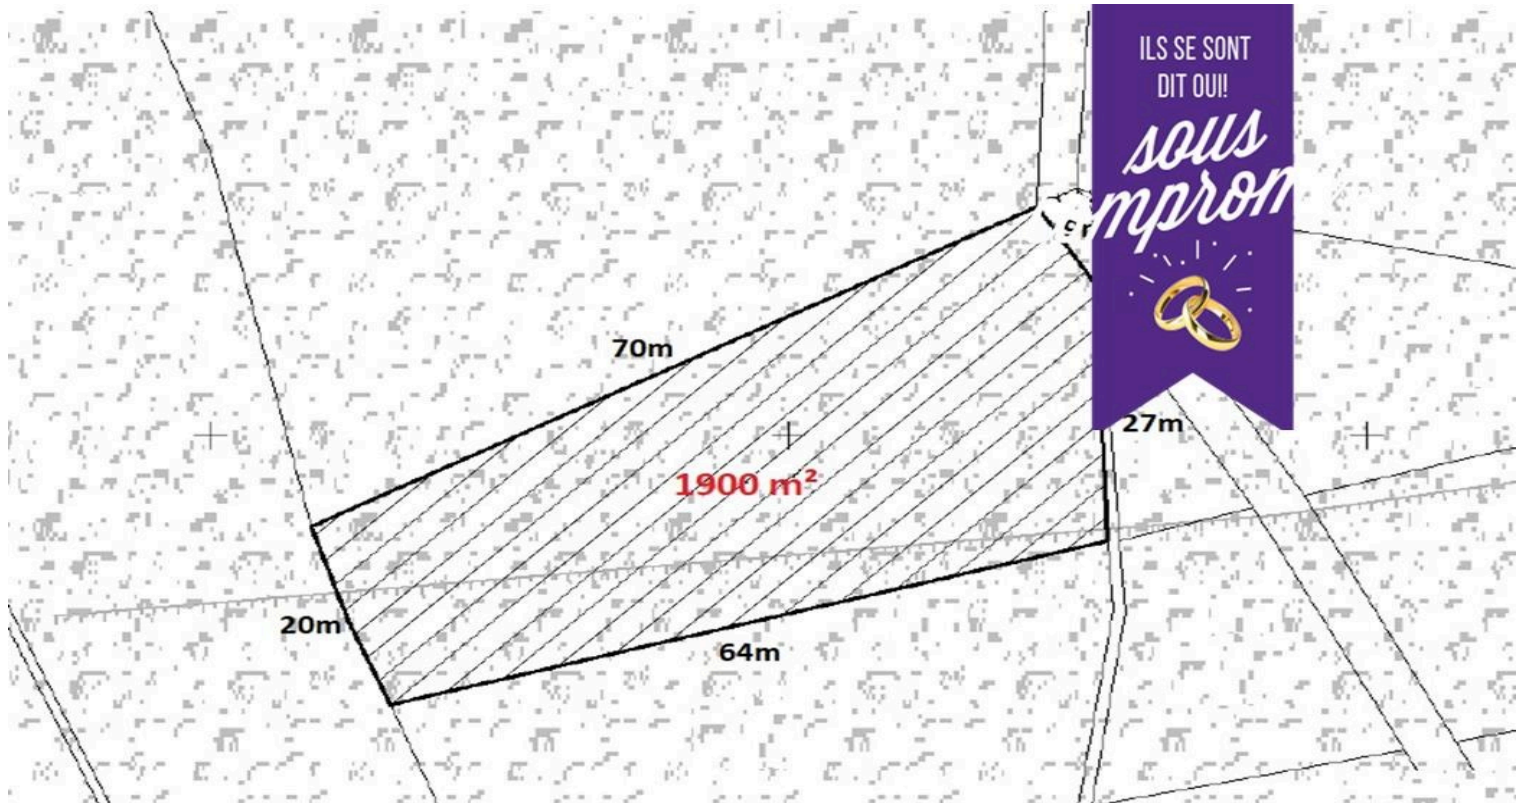

Vente terrain
SUR MATAIEA

Référence VT11161LAU

DESCRIPTION DU BIEN

Au début de la commune de Mataiea, à proximité de la marina. À 200 m de la route principale, dans un environnement calme et verdoyant. Terrain vierge de 1900m² en pente très douce, à viabiliser. Possibilité de construire plusieurs maisons hors lotissement