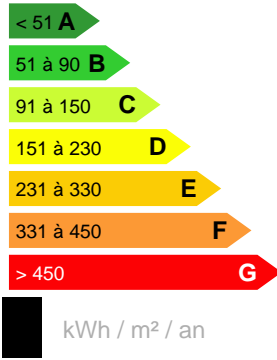

Vente terrain
SUR MATAIEA

Référence VT11161LAU

DESCRIPTION DU BIEN

Au début de la commune de Mataiea, à proximité de la marina. À 200 m de la route principale, dans un environnement calme et verdoyant. Terrain vierge de 1900m² en pente très douce, à viabiliser. Possibilité de construire plusieurs maisons hors lotissement

19 900 000 XPF

CARACTÉRISTIQUES

Ville

Mataiea

Date réalisation bilan énergétique :