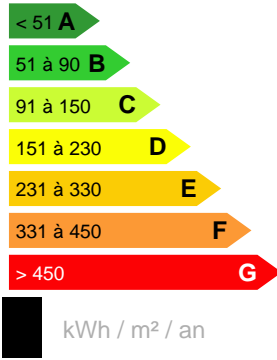

**VENTE TERRAIN  
SUR TARAVALO**

Référence VT11266HUB

**DESCRIPTION DU BIEN**

Nous vous proposons en exclusivité une belle parcelle de 1900m<sup>2</sup> située sur les hauteurs de TARAVALO. Entièrement plat . Possibilité de morceler la parcelle en deux. A visiter rapidement.

**35 000 000 XPF****CARACTÉRISTIQUES**

Ville

**TARAVALO**

Date réalisation bilan énergétique :