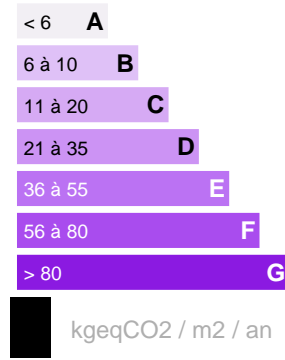

**VENTE TERRAIN  
SUR TARAVALO**

Référence VT11266HUB

**DESCRIPTION DU BIEN**

Nous vous proposons en exclusivité une belle parcelle de 1900m<sup>2</sup> située sur les hauteurs de TARAVALO. Entièrement plat . Possibilité de morceler la parcelle en deux. A visiter rapidement.

**35 000 000 XPF****CARACTÉRISTIQUES**

Ville

**TARAVALO**

Date réalisation bilan énergétique :