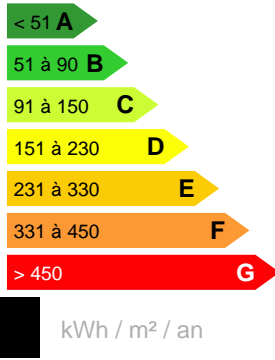

Date réalisation bilan énergétique :