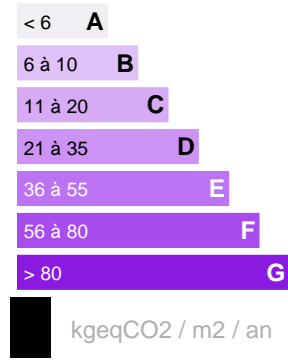

Date réalisation bilan énergétique :