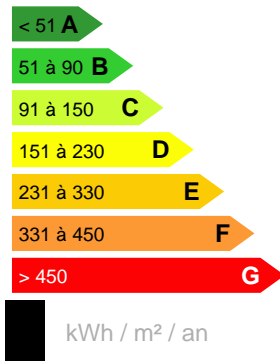

Date réalisation bilan énergétique :