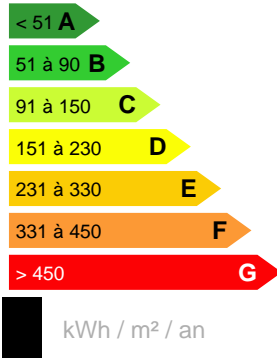

76 500 000 XPF

CARACTÉRISTIQUES

Ville

Punaauia

Surface :

1 500 m²

Date réalisation bilan énergétique :