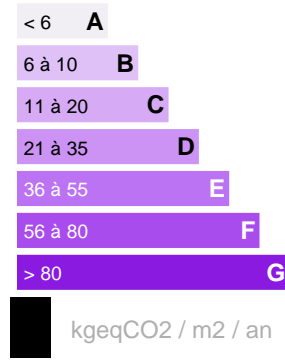

PUNAAUIA TERRAIN
A BATIR

Référence VT11298SG

DESCRIPTION DU BIEN

Sur les hauteurs de Punaauia dans un lotissement très recherché, beau terrain plat de 1500 m² environs, prêt à construire. Très belle vue Moorea. Bien rare sur le marché.

76 500 000 XPF

CARACTÉRISTIQUES

Ville

Punaauia

Surface :

1 500 m²

Date réalisation bilan énergétique :