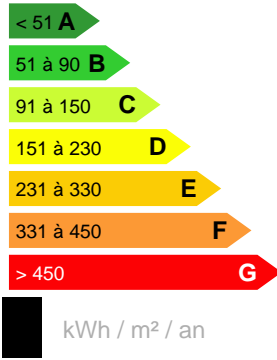

Punaauia - lotissement
PRISÉ - F5 150 M²

Référence VM11655VM

Plus de visuels prochainement

DESCRIPTION DU BIEN

Punaauia - Belle maison familiale au calme dans un lotissement prisé avec une vue magnifique sur Moorea. Edifiée sur un terrain plat de plus de 1250 m², cette maison offre 4 chambres dont une suite parentale et une salle d'eau supplémentaire, une cuisine ouverte sur un salon/salle à manger donnant sur une grande terrasse couverte, un garage couvert et une piscine complète ce bien. A voir absolument.

145 000 000 XPF

CARACTÉRISTIQUES

Ville

Punaauia

Nombre de pièces :

5 pièces

Date réalisation bilan énergétique :