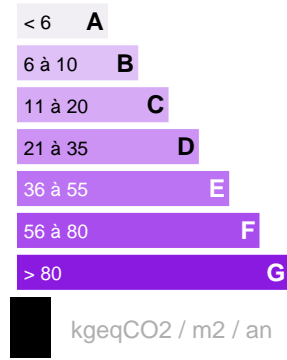

Punaauia - lotissement
PRISÉ - F5 150 M²

Référence VM11655VM

Plus de visuels prochainement

DESCRIPTION DU BIEN

Punaauia - Belle maison familiale au calme dans un lotissement prisé avec une vue magnifique sur Moorea. Edifiée sur un terrain plat de plus de 1250 m², cette maison offre 4 chambres dont une suite parentale et une salle d'eau supplémentaire, une cuisine ouverte sur un salon/salle à manger donnant sur une grande terrasse couverte, un garage couvert et une piscine complète ce bien. A voir absolument.

145 000 000 XPF

CARACTÉRISTIQUES

Ville

Punaauia

Nombre de pièces :

5 pièces

Date réalisation bilan énergétique :