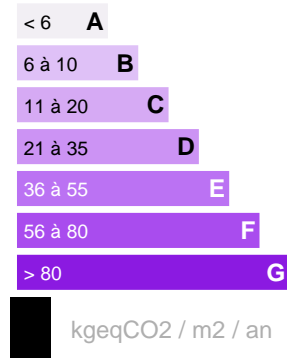

**MAISON PUNAAUIA -
6 PIÈCE(S) - 320 M2**

Référence VM11839BEA

**DESCRIPTION DU BIEN**

Punaauia, Lotissement Miri, quartier calme pour cette villa de 2015, belles prestations et parfait état, en deux modules avec potentiel rentabilité proposant 5 chambres climatisées avec vue, chacune avec sdb, dressing , 1 bureau, 2 salons et 2 cuisines, avec accès indépendants, vendue entièrement meublée et équipée, cellier rangement, garage, piscine , vue Moorea et lagon.

[Nous consulter](#)**CARACTÉRISTIQUES**

Ville

Punaauia

Nombre de pièces :

6 pièces

Date réalisation bilan énergétique :