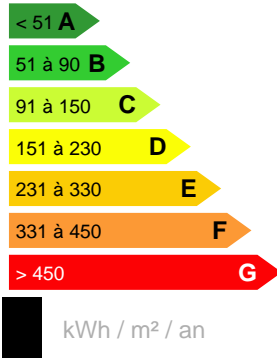

**MAISON PUNAAUIA -
6 PIÈCE(S) - 320 M2**

Référence VM11839BEA

**DESCRIPTION DU BIEN**

Punaauia, Lotissement Miri, quartier calme pour cette villa de 2015, belles prestations et parfait état, en deux modules avec potentiel rentabilité proposant 5 chambres climatisées avec vue, chacune avec sdb, dressing , 1 bureau, 2 salons et 2 cuisines, avec accès indépendants, vendue entièrement meublée et équipée, cellier rangement, garage, piscine , vue Moorea et lagon.

[Nous consulter](#)**CARACTÉRISTIQUES**

Ville

Punaauia

Nombre de pièces :

6 pièces

Date réalisation bilan énergétique :