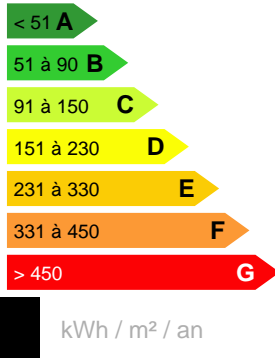

Belle propriété
SUR PUNAAUIA

Référence VM12171BEA

DESCRIPTION DU BIEN

Punaauia, dans un lotissement petite hauteur, proche toutes commodités, rare sur un magnifique terrain arboré de 1250m² plat avec vue Moorea et montagne, villa avec beaucoup de charme, lumineuse avec de beaux espaces de vie et une construction de qualité. Sur deux niveaux, elle offre un grand salon / salle à manger ouvert sur la terrasse, cuisine séparée, un bureau et une salle de jeux. À l'étage trois grandes chambres avec vue, 2 sdb et un 2^{ème} salon pour admirer la vue. La piscine de 10X5 m agrément l'espace détente et un grand parking dallé pour accueillir vos invités. Idéale pour profiter en famille dans ce cadre avec ce bel espace jardin plat et superbe vue.

158 000 000 XPF

CARACTÉRISTIQUES

Ville

Punaauia

Date réalisation bilan énergétique :