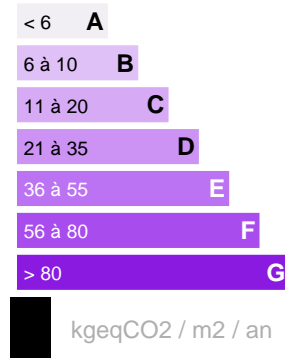

**VENTE TERRAIN
SUR PAPEETE**

Référence VT11544SG

**DESCRIPTION DU BIEN**

Opportunité à saisir en plein centre de Papeete ! Parcelle de terrain de 240 m2 environ à vendre en plein centre ville. Parcelle constructible en zone UA avec mitoyenneté acquise. Possibilité de faire plusieurs étages. Emplacement premium pour tout type d'activité.

58 000 000 XPF**CARACTÉRISTIQUES**

Ville

Papeete

Date réalisation bilan énergétique :