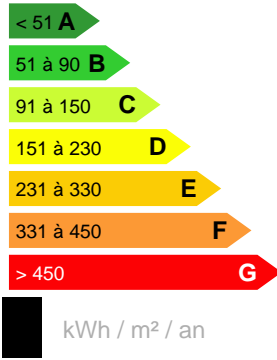

**VENTE TERRAIN
SUR PAPEETE**

Référence VT11544SG

**DESCRIPTION DU BIEN**

Opportunité à saisir en plein centre de Papeete ! Parcelle de terrain de 240 m2 environ à vendre en plein centre ville. Parcelle constructible en zone UA avec mitoyenneté acquise. Possibilité de faire plusieurs étages. Emplacement premium pour tout type d'activité.

58 000 000 XPF**CARACTÉRISTIQUES**

Ville

Papeete

Date réalisation bilan énergétique :