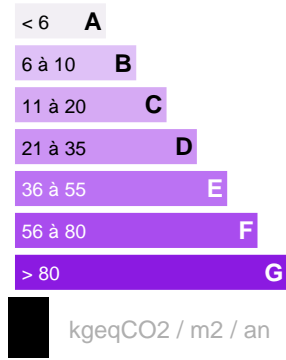

**VENTE MAISON
SUR PAPEETE**

Référence VM11995ADVM

**DESCRIPTION DU BIEN**

Sur les hauteurs du Pic Vert dans une résidence prisée et sécurisée, venez découvrir cette propriété dont confort, calme et convivialité sont les maîtres mots. Cette maison familiale est composée d'une suite parentale avec dressing et salle d'eau attenante avec WC , d'une autre chambre et d'une autre salle d'eau avec WC, d'une salle de sport pouvant être une troisième chambre, un bureau, un espace rangement, une buanderie, une cuisine toute équipée ouverte sur un salon lumineux avec un espace bar, le tout donnant sur une spacieuse terrasse couverte, Une cuisine d'été , une piscine avec jacuzzi intégré et un boulodrome vous invitent à de beaux moments de partage en famille ou entre amis. Une dépendance composée d'une chambre avec salle d'eau et WC ainsi qu'un grand garage couvert complètent ce bien. Un véritable havre de paix.

142 000 000 XPF**CARACTÉRISTIQUES**

Ville

Papeete

Date réalisation bilan énergétique :