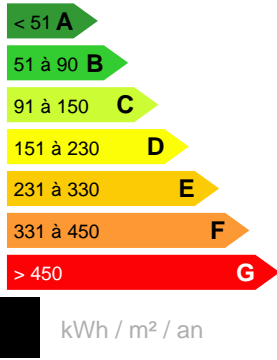

**VENTE MAISON
SUR PAPEETE**

Référence VM11995ADVM

**DESCRIPTION DU BIEN**

Sur les hauteurs du Pic Vert dans une résidence prisée et sécurisée, venez découvrir cette propriété dont confort, calme et convivialité sont les maîtres mots. Cette maison familiale est composée d'une suite parentale avec dressing et salle d'eau attenante avec WC , d'une autre chambre et d'une autre salle d'eau avec WC, d'une salle de sport pouvant être une troisième chambre, un bureau, un espace rangement, une buanderie, une cuisine toute équipée ouverte sur un salon lumineux avec un espace bar, le tout donnant sur une spacieuse terrasse couverte, Une cuisine d'été , une piscine avec jacuzzi intégré et un boulodrome vous invitent à de beaux moments de partage en famille ou entre amis. Une dépendance composée d'une chambre avec salle d'eau et WC ainsi qu'un grand garage couvert complètent ce bien. Un véritable havre de paix.

142 000 000 XPF**CARACTÉRISTIQUES**

Ville

Papeete

Date réalisation bilan énergétique :