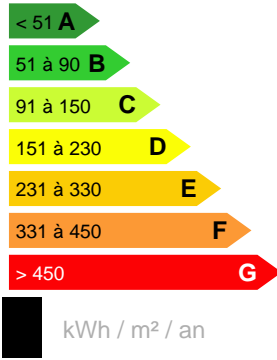

Vente appartement
SUR PAPEETE

Référence VA12209BEA

DESCRIPTION DU BIEN

Papeete, quartier Mission, sur les hauteurs à 5 mn de la ville, dans une résidence neuve au calme, venez découvrir ce penthouse en dernier étage : -Appartement traversant de type F4 - Superficie de 92m² habitables - Terrasse de 50 m² avec jardinières de 30m² - Jolie vue mer et végétation - Baies vitrées à galandage - 3 Chambres climatisées, 2 sdb - Dressings et placards aménagés - Chauffe eau solaire - Belle piscine - 2 parkings en garage sécurisé - Espaces verts paysagers

82 000 000 XPF

CARACTÉRISTIQUES

Ville

Papeete

Date réalisation bilan énergétique :