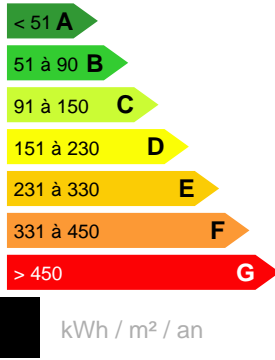

## CARACTÉRISTIQUES

Ville

**Papeete**

Nombre de pièces :

**2 pièces**

Date réalisation bilan énergétique :