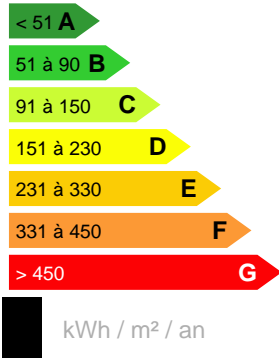

PAPEETE -
TERRAIN SUR SECTEUR RECHERCHÉ

Référence VT12012CBVM

DESCRIPTION DU BIEN

Situé dans un quartier recherché de Papeete, en bord de route, à proximité immédiate de toutes les commodités, ce terrain plat de plus de 500 m² offre un potentiel intéressant pour un projet résidentiel ou bureau. Nous contacter pour plus de renseignements

65 000 000 XPF

CARACTÉRISTIQUES

Ville

Papeete

Date réalisation bilan énergétique :