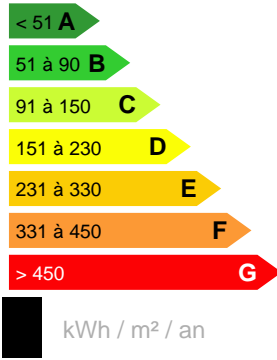

Date réalisation bilan énergétique :