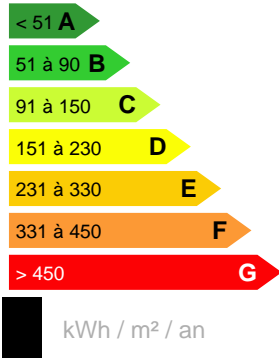

Date réalisation bilan énergétique :