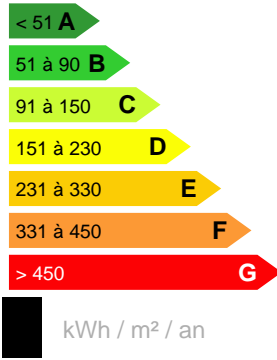

Vente
TERRAIN PAPARA

Référence VT11473AD

DESCRIPTION DU BIEN

A vendre, Papara, beau terrain plat d'environ 660m² côté montagne, hors lotissement, eau et électricité à proximité, à environ 5 min du lycée et de la plage Taharuu environnement calme, vue montagne, aucun remblais à faire, prêt à construire.

16 250 000 XPF

CARACTÉRISTIQUES

Ville

Papara

Date réalisation bilan énergétique :