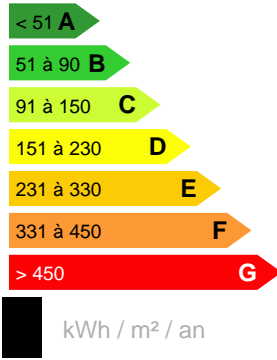

Vente  
**TERRAIN PAPARA**

Référence VT11473AD

**DESCRIPTION DU BIEN**

A vendre, Papara, beau terrain plat d'environ 660m<sup>2</sup> côté montagne, hors lotissement, eau et électricité à proximité, à environ 5 min du lycée et de la plage Taharuu environnement calme, vue montagne, aucun remblais à faire, prêt à construire.

**16 250 000 XPF****CARACTÉRISTIQUES**

Ville

**Papara**

Date réalisation bilan énergétique :