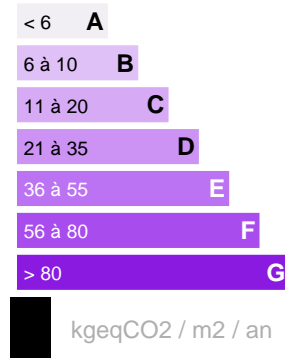

Date réalisation bilan énergétique :