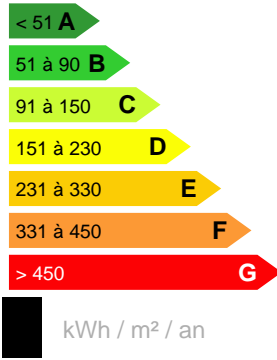

## DESCRIPTION DU BIEN

PAPARA, route du lycée Polyvalent. Hors lotissement, beau terrain plat de 820m<sup>2</sup> avec vue montagne. Eau et électricité à proximité. Non divisible mais possibilité de construire 2 maisons. À découvrir !

## CARACTÉRISTIQUES

Ville	<b>Papara</b>	Libre lors de la vente :	<b>Oui</b>
Surface :	<b>826 m<sup>2</sup></b>		

Date réalisation bilan énergétique :