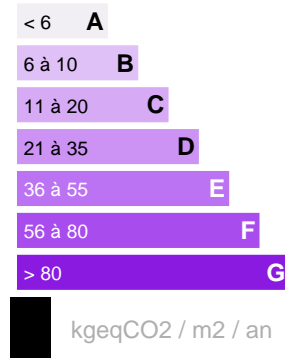

## DESCRIPTION DU BIEN

PAPARA, route du lycée Polyvalent. Hors lotissement, beau terrain plat de 820m<sup>2</sup> avec vue montagne. Eau et électricité à proximité. Non divisible mais possibilité de construire 2 maisons. À découvrir !

## CARACTÉRISTIQUES

Ville	<b>Papara</b>	Libre lors de la vente :	<b>Oui</b>
Surface :	<b>826 m<sup>2</sup></b>		

Date réalisation bilan énergétique :