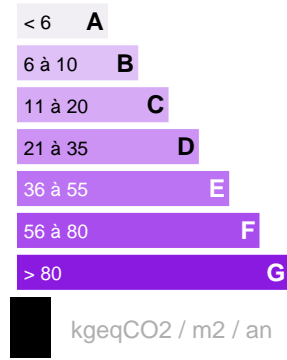

Vente Terrain
À BÂTIR PAPARA OUEST

Référence VT10974LAU

DESCRIPTION DU BIEN

PAPARA, route du lycée Polyvalent. Hors lotissement, beau terrain plat de 820m² avec vue montagne. Eau et électricité à proximité. Non divisible mais possibilité de construire 2 maisons. À découvrir !

12 300 000 XPF

CARACTÉRISTIQUES

Ville **Papara** Surface terrain : **826 m²**

Date réalisation bilan énergétique :