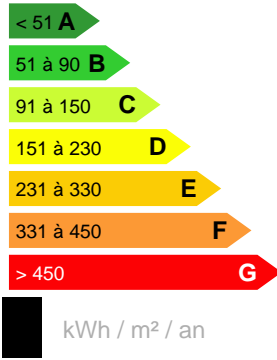

Vente Terrain
À BÂTIR PAPARA OUEST

Référence VT10974LAU

DESCRIPTION DU BIEN

PAPARA, route du lycée Polyvalent. Hors lotissement, beau terrain plat de 820m² avec vue montagne. Eau et électricité à proximité. Non divisible mais possibilité de construire 2 maisons. À découvrir !

12 300 000 XPF

CARACTÉRISTIQUES

Ville **Papara** Surface terrain : **826 m²**

Date réalisation bilan énergétique :