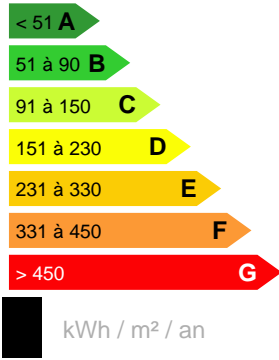

Date réalisation bilan énergétique :