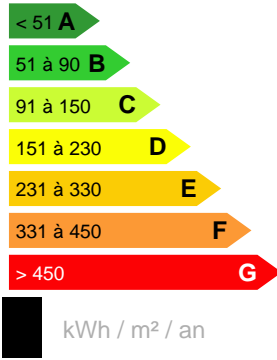

PARARA - terrain
DE 1200 M² VIABILISÉ

Référence VT11803VM

DESCRIPTION DU BIEN

PAPARA - en lotissement - beau terrain plat viabilisé et clôturé prêt à construire d'une surface de 1200 m² prêt de toutes commodités et des écoles. Nous contacter pour plus d'informations.

28 000 000 XPF

CARACTÉRISTIQUES

Ville

Papara

Date réalisation bilan énergétique :