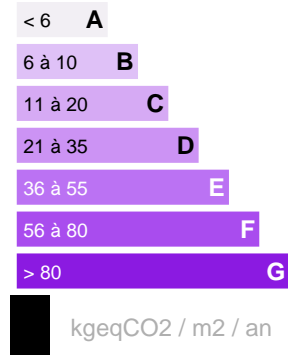

## CARACTÉRISTIQUES

Ville	<b>Paea</b>	Charges mensuelles :	<b>14 000 XPF</b>
Taxe foncière :	<b>150 000 XPF</b>	Nombre de pièces :	<b>4 pièces</b>
Nombre de chambres :	<b>3</b>	Surface habitable :	<b>157 m<sup>2</sup></b>
Cuisine :	<b>Aménagée</b>	Nombre de salle de bain :	<b>2</b>

Nombre de terrasse :

1

Surface terrasse :

37 m<sup>2</sup>

Date réalisation bilan énergétique :