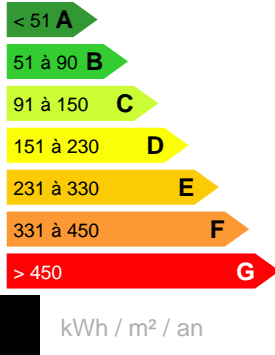

## CARACTÉRISTIQUES

Ville	<b>Paea</b>	Charges mensuelles :	<b>14 000 XPF</b>
Taxe foncière :	<b>150 000 XPF</b>	Nombre de pièces :	<b>4 pièces</b>
Nombre de chambres :	<b>3</b>	Surface habitable :	<b>157 m<sup>2</sup></b>
Cuisine :	<b>Aménagée</b>	Nombre de salle de bain :	<b>2</b>

Nombre de terrasse :

1

Surface terrasse :

37 m<sup>2</sup>

Date réalisation bilan énergétique :