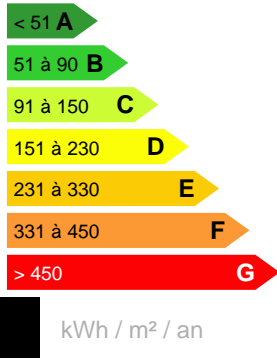

VENTE MAISON
SUR MAHINA

Référence VM11516SG

DESCRIPTION DU BIEN

Sur un terrain de 2 000 m2 environ situé sur les hauteurs de Mahina, belle villa récente de plain-pied avec une vue à couper le souffle. La maison d'habitation comprend 3 chambres climatisées avec placard (dont une suite parentale avec sa salle d'eau), une salle d'eau indépendante, une cuisine ouverte sur le séjour et la terrasse et une buanderie avec accès par l'extérieur. Grand deck, Fare Potée avec toiture en bardeau, piscine au sel à débordement et jacuzzi surplombants l'océan, l'îlot Martin et les hauts fonds. Aucun vis-à-vis. Impression d'être seuls au monde. Venez découvrir ce véritable havre de paix bercé par la houle de l'océan.

99 900 000 XPF

CARACTÉRISTIQUES

Ville

Mahina

Nombre de pièces :

4 pièces

Date réalisation bilan énergétique :