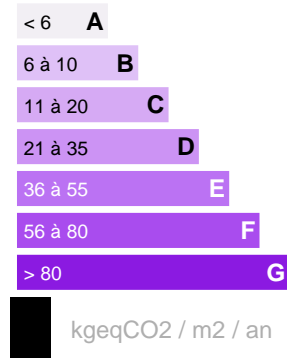

VENTE MAISON
SUR MAHINA

Référence VM11516SG

DESCRIPTION DU BIEN

Sur un terrain de 2 000 m2 environ situé sur les hauteurs de Mahina, belle villa récente de plain-pied avec une vue à couper le souffle. La maison d'habitation comprend 3 chambres climatisées avec placard (dont une suite parentale avec sa salle d'eau), une salle d'eau indépendante, une cuisine ouverte sur le séjour et la terrasse et une buanderie avec accès par l'extérieur. Grand deck, Fare Potée avec toiture en bardeau, piscine au sel à débordement et jacuzzi surplombants l'océan, l'îlot Martin et les hauts fonds. Aucun vis-à-vis. Impression d'être seuls au monde. Venez découvrir ce véritable havre de paix bercé par la houle de l'océan.

99 900 000 XPF

CARACTÉRISTIQUES

Ville

Mahina

Nombre de pièces :

4 pièces

Date réalisation bilan énergétique :