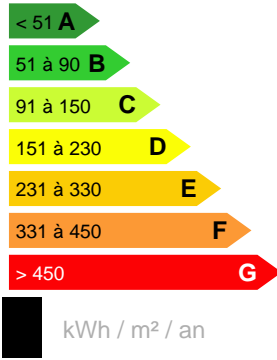

ARUE - TERRAIN VIABILISE

Référence VT12024VM

DESCRIPTION DU BIEN

Sur la commune d'ARUE - magnifique terrain viabilisé de plus de 3500 m² avec un plat de 1000 m² environ, parc arboré avec des essences rares, au calme, véritable havre de paix avec une rivière en contre bas. Le terrain est prêt à construire avec une autorisation pour deux constructions. Une visite s'impose

53 500 000 XPF

CARACTÉRISTIQUES

Ville

Arue

Date réalisation bilan énergétique :