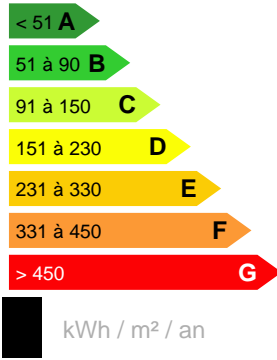

Terrain
À VENDRE SUR PAPENOO

Référence VT12237AD

DESCRIPTION DU BIEN

TAHITI PAPENOO, A vendre 2 parcelles de 1300 m² à environ 80 m de hauteur, sur un terrain en pente de 2600 m², début ligne droite côté montagne pk 14.8: Points positifs: - zone Bleu, constructible - Belle vue dégagée sur la mer - viabilisation facile, habitation et poteaux électrique à proximité - environnement calme sans vis à vis - spot de surf à proximité, environ 5 min de Orofara - chemin en béton accessible avec tout type de véhicule Points négatifs: - terrain en pente, à aménager - non viabilisé, mais facile à se connecter aux poteaux électrique à proximité, Possibilité d'acheter 1 parcelle à 21 500 000 XPF ou les 2 parcelles à 42 000 000 XPF Idéal pour habitation et pour faire un investissement locatif. Pour plus de renseignements ou pour visiter Andy tel 87308025

21 500 000 XPF

CARACTÉRISTIQUES

Ville

Papenoo

Date réalisation bilan énergétique :