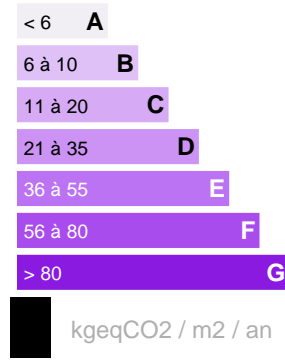

VENTE
TERRAIN HITIAA

Référence VT11814AD

**DESCRIPTION DU BIEN**

Tahiti, Hitiaa O Te Ra, A vendre en Exclusivité terrain plat de 651 m² en bord de route environ 18ml de largeur, un accès arrière terrain et possibilité accès route. idéale pour petit commerce , un accès privé à la mer, constructible, à proximité du centre hydraulique et à environ 2,5 km des commerces et écoles.

19 500 000 XPF**CARACTÉRISTIQUES**

Ville

Hitiaa O Te Ra

Surface :

651 m²

Date réalisation bilan énergétique :