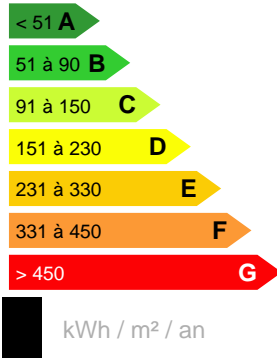

VENTE
TERRAIN HITIAA

Référence VT11814AD

**DESCRIPTION DU BIEN**

Tahiti, Hitiaa O Te Ra, A vendre en Exclusivité terrain plat de 651 m² en bord de route environ 18ml de largeur, un accès arrière terrain et possibilité accès route. idéale pour petit commerce , un accès privé à la mer, constructible, à proximité du centre hydraulique et à environ 2,5 km des commerces et écoles.

19 500 000 XPF**CARACTÉRISTIQUES**

Ville

Hitiaa O Te Ra

Surface :

651 m²

Date réalisation bilan énergétique :