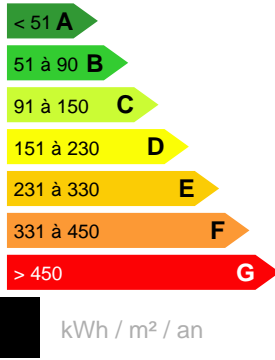

VENTE
APPARTEMENT PAPEETE

Référence VM11596BEA

**DESCRIPTION DU BIEN**

PAPEETE, en centre ville proche collège et Lycée, bel appartement de type F2 bis en duplex 70 m² avec balcon , entièrement climatisé, 1 grande chambre avec rangement, 1 espace bureau, 1 parking couvert, vendu équipé meublé, ascenseur, accès sécurisé. Idéal pied à terre ou location saisonnière.

31 900 000 XPF**CARACTÉRISTIQUES**

Ville

Faaa

Nombre de pièces :

2 pièces

Date réalisation bilan énergétique :