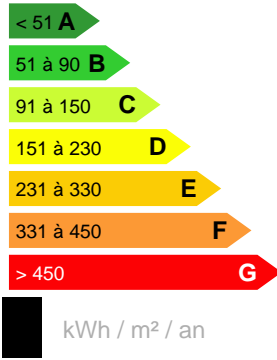

Vente
TERRAIN À BÂTIR FAA'A

Référence VT10937FS

DESCRIPTION DU BIEN

Sur les hauteurs de Pamatai Hills, lotissement résidentielle, beau terrain viabilisé de 1100m² dont environ 200m² plats. Belle vue mer et Moorea. Construction possible avec un étage.

32 000 000 XPF

CARACTÉRISTIQUES

Ville	Faa'a	Surface terrain :	1 100 m²
-------	--------------	-------------------	----------------------------

Date réalisation bilan énergétique :