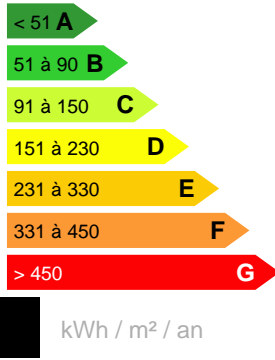

**VENTE MAISON
SUR PAMATAI**

Référence VM12193BEA

**DESCRIPTION DU BIEN**

Coup de coeur !! A 5 mn de Papeete, hors lotissement , venez découvrir ce bien de charme de style colonial, le terrain d'environ 1300m² avec beau jardin plat est planté et arboré sans aucun vis à vis , avec une vue superbe sur Moorea . A l'intérieur ,elle offre un salon / salle à manger convivial, une cuisine équipée moderne séparée avec une buanderie attenante de 12m² . Un couloir d'entrée dessert les trois chambres, dont une fait 21m² avec son dressing , une autre est aménagée en dressing, et la 3ème a un accès indépendant, pratique pour les invités . La terrasse aménagée avec espace salon et table à manger comprend une cuisine ouverte idéale pour vos déjeuners. Relaxez vous sur les transats dans l'espace détente du gazebo, au bord de la piscine à débordement de 13mX4m . Pour agrémenter le tout , la maison est équipée en panneaux photovoltaïques avec batterie, d'un garage couvert 2 voitures et emplacements extérieurs, et d'un cabanon outillage pour bricolage. Nous contacter pour plus d'informations

[Nous consulter](#)**CARACTÉRISTIQUES**

Ville

Faa'a

Date réalisation bilan énergétique :