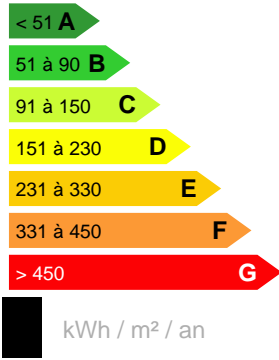

**TERRAIN  
A VENDRE SUR FAAA**

Référence VT11011ANT

**DESCRIPTION DU BIEN**

FAAA hauteur, PAMATAI HILLS lotissement résidentiel très prisé offrant des prestations uniques, parc naturel avec source, supérette et garderie, à vendre terrain de 1490m<sup>2</sup> à bâtir en bout d'impasse, pente et plat en limite supérieure, avec vue imprenable sur la RADE de PAPEETE. Zone privilégiée, verdoyante et paisible. Informations techniques disponibles sur RDV A saisir 39M.

**39 000 000 XPF****CARACTÉRISTIQUES**

Ville

Faa'a

Date réalisation bilan énergétique :