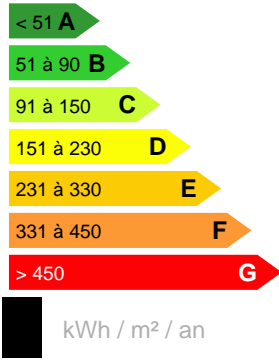

Terrain
SUR ARUE À VENDRE

Référence VT11939SG

DESCRIPTION DU BIEN

Arue, dans un lotissement privé et facile d'accès, proche de toutes les commodités, terrain viabilisé de 800 m2 environ, en pente. Très jolie vue sur la mer et la montagne. Pas de vis-à-vis. Projet de maison compris et accompagnement possible pour la construction.

36 900 000 XPF

CARACTÉRISTIQUES

Ville

Arue

Date réalisation bilan énergétique :