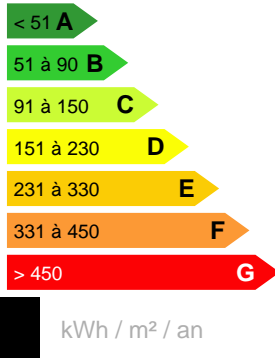

Maison
À LOUER SUR PUNAAUIA

Référence LM12247MT

DESCRIPTION DU BIEN

Maison T4 sur Punaauia, 3 chambres climatisées, 3 salles de bains, 1 cuisine équipée, 1 salon meublé, équipé, 1 terrasse en deck meublé vue sur Moorea, avec piscine et jardin, 1 grand garage couvert avec Buanderie extérieur ecouverte (machine à laver et lave vaisselle).

325 000 XPF

CARACTÉRISTIQUES

Ville

Punaauia

Date réalisation bilan énergétique :