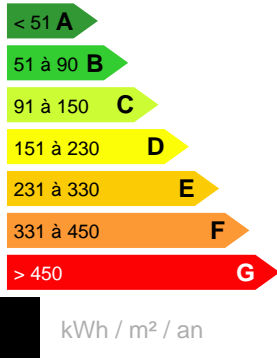

Loue
APPARTEMENT F3 - PUNAAUIA

Référence LA11599SG

**DESCRIPTION DU BIEN**

Sur les hauteurs de Punaauia, grand F3 de 84 m2 meublé et équipé avec une vue magnifique sur la passe de Taapuna. L'appartement comprend un grand salon/séjour avec une cuisine américaine équipée, deux grandes chambres avec placard intégré, une grande salle d'eau/buanderie et un WC séparé. Appartement d'angle, très ventilé et calme. Place de parking couverte en garage.

155 000 XPF**CARACTÉRISTIQUES**

Ville

Punaauia

Loyer :

155 000 XPF

Date réalisation bilan énergétique :