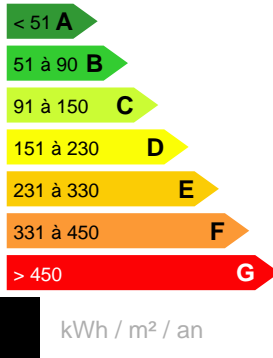

Nombre de salle de bain :	3	Nombre de parking extérieur :	2
Nombre de terrasse :	2	Piscine :	Oui