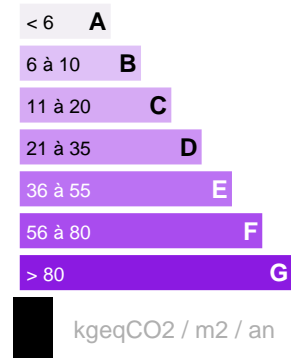

Nombre de salle de bain :	3	Nombre de parking extérieur :	2
Nombre de terrasse :	2	Piscine :	Oui