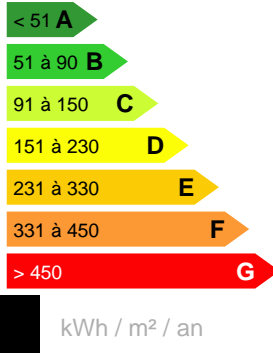

Nombre de terrasse :

2 Piscine :

Oui