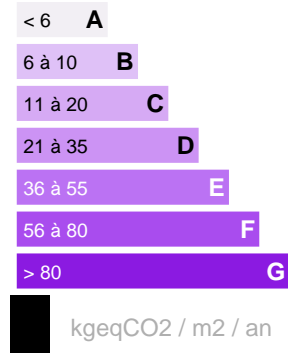

Nombre de terrasse :

2 Piscine :

Oui