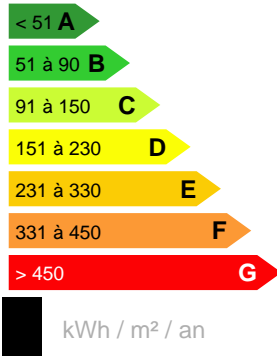

Location Maison
PUNAAUIA - 4 PIÈCES

Référence LM10989AD

DESCRIPTION DU BIEN

TAHITI, PUNAAUIA, lotissement Miri, A louer belle maison récente de type F4 aux prestations de qualités, meublé, comprenant 1 suite parentale climatisée avec 1 salle de bain/wc + 2 chambres climatisées, 1 salle de bain/wc, 1 cuisine américaine équipée, 1 salon/séjour, 1 terrasse couverte de 35 m², 1 piscine avec deck, jardin, 1 garage couvert avec 2 places, portail électrique, une vue Moorea, sans vis à vis, entretien jardin/piscine + ordures ménagères inclus, disponible à partir du 19 septembre

332 000 XPF

CARACTÉRISTIQUES

Ville	Punaauia	Charges mensuelles :	28 500 XPF
Montant caution :	455 250 XPF	Nombre de pièces :	4 pièces
Nombre de chambres :	3	Surface habitable :	128 m²

Surface terrain :	700 m²	Cuisine :	Américaine
Nombre de WC :	2	Nombre de salle de bain :	2
Nombre de parking extérieur :	2	Nombre de parking intérieur :	1
Nombre de places :	1	Nombre de terrasse :	1
Piscine :	Oui		