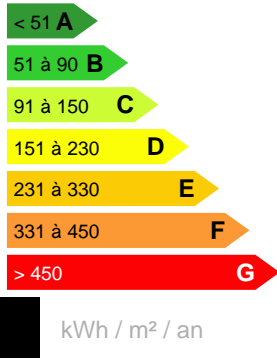

Location appartement
SUR PUNAAUIA 4 PIÈCES

Référence LA11576SG

**DESCRIPTION DU BIEN**

Punaauia, Lotissement Miri, petite hauteur, très bel appartement de type F3 bis de plain-pied comprenant : Une belle entrée, une cuisine moderne ouverte sur un grand séjour donnant sur une terrasse couverte avec une très belle vue lagon et Moorea. Trois chambres, dont deux donnant sur la terrasse. WC invité, grande salle de bain avec baignoire et douche, buanderie séparée. Une place de parking couverte, une place extérieure et un cellier de 13 m2. L'appartement a été entièrement rénové avec goût avec des matériaux et des équipements de qualité. Environnement calme, aucun vis-à-vis, très spacieux, impression de vivre en maison. Résidence sécurisée avec Digicode et piscine. Libre de suite.

253 994 XPF**CARACTÉRISTIQUES**

Ville	Punaauia	Loyer :	253 994 XPF
Nombre de pièces :	4 pièces		

Date réalisation bilan énergétique :