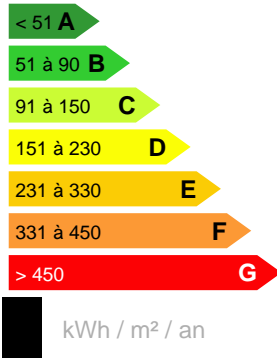

Ascenseur :	Oui	Nombre de terrasse :	1
Loyer :	180 000 XPF	Montant caution :	244 500 XPF