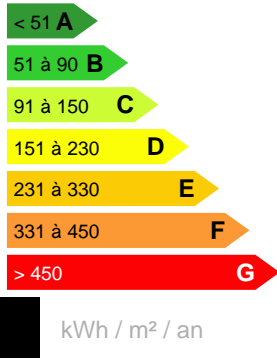

**Appartement F2  
À LOUER**

Référence LA11980BH

**DESCRIPTION DU BIEN**

Situé dans la résidence "Les Jardins du Musée", ce charmant appartement de type F2 vous offre un cadre de vie paisible dans un environnement particulièrement calme. Entièrement équipé et meublé Terrasse couverte Parking couvert inclus Situé dans la résidence "Les Jardins du Musée" Environnement calme et agréable

**137 000 XPF****CARACTÉRISTIQUES**

Ville

Punaauia

Loyer :

**137 000 XPF**

Date réalisation bilan énergétique :