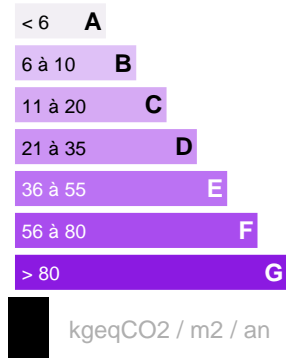

**Appartement F2  
À LOUER**

Référence LA11980BH

**DESCRIPTION DU BIEN**

Situé dans la résidence "Les Jardins du Musée", ce charmant appartement de type F2 vous offre un cadre de vie paisible dans un environnement particulièrement calme. Entièrement équipé et meublé Terrasse couverte Parking couvert inclus Situé dans la résidence "Les Jardins du Musée" Environnement calme et agréable

**137 000 XPF****CARACTÉRISTIQUES**

Ville

Punaauia

Loyer :

**137 000 XPF**

Date réalisation bilan énergétique :