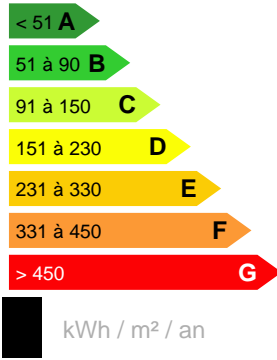

Appartement
À LOUER SUR PUNAAUIA

Référence LA12253SG

DESCRIPTION DU BIEN

PUNAAUIA, Résidence Carlton Plage, Dans un cadre exceptionnel en bord de mer, avec plage de sable blanc et parc aquatique de 150?m, superbe appartement F2 traversant, lumineux et spacieux. Il comprend une grande chambre, une salle d'eau moderne, ainsi qu'une cuisine ouverte sur le séjour. Entièrement équipé et meublé, climatisé, il dispose également d'une terrasse, d'un cellier, d'un parking couvert et d'un service de gardiennage. Disponible courant juillet.

196 000 XPF

CARACTÉRISTIQUES

Ville

Punaauia

Loyer :

196 000 XPF

Date réalisation bilan énergétique :