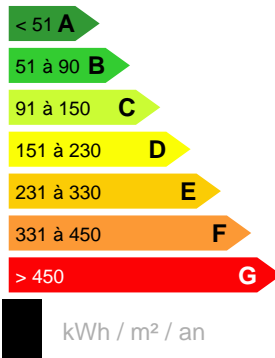

Etage de l'appartement :	3	Cuisine :	Equipée
Nombre de WC :	1	Nombre de salle de bain :	1
Nombre de parking extérieur :	1	Ascenseur :	Oui
Nombre de terrasse :	1