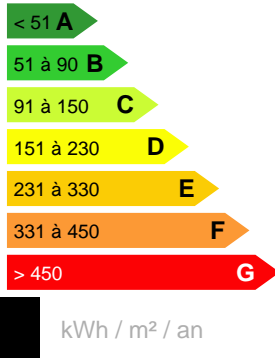

Local
À LOUER - PAPEETE

Référence LLG10606CB - C3

DESCRIPTION DU BIEN

TAHITI PAPEETE, local de 33m² en rez-de-chaussée avec vitrine + une arrière boutique. Un parking couvert. Disponible le 08/03/2024.

105 000 XPF

CARACTÉRISTIQUES

Ville	Papeete	Loyer :	105 000 XPF
Charges mensuelles :	8 600 XPF	Charges comprises :	Charges copropriété Taxe d'ordure ménagère

Date réalisation bilan énergétique :