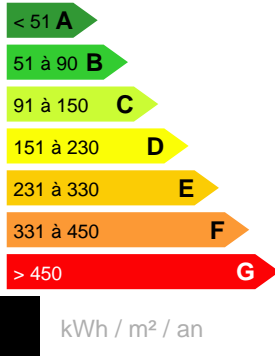

Charges comprises :

Charges copropriété
Taxe d'ordure
ménagère

Montant caution :

217 500 XPF

Frais d'agence :

81 925 XPF