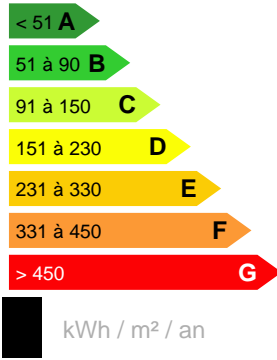

**A LOUER**  
**BUREAU 95 M<sup>2</sup> PAPEETE**

Référence LB12123AD

**DESCRIPTION DU BIEN**

À louer, bureau de 95 m<sup>2</sup> au 2ème étage avec ascenseur non adapté aux PMR en chaise roulante, il est en cours de rénovation : sol, murs, plafond, électricité et toilette. Libre d'aménager vos cloisons, une grande pièce, une salle de bain/wc et une grande terrasse d'environ 20 m<sup>2</sup> couverte. Pas de parking. Bon emplacement et à proximité de tous commerces. À visiter, dispo dans environ 1 à 2 mois. Pas de restauration ou de laboratoire, fosse pas adaptée

**150 000 XPF****CARACTÉRISTIQUES**

Ville

**Papeete**

Loyer :

**150 000 XPF**

Date réalisation bilan énergétique :