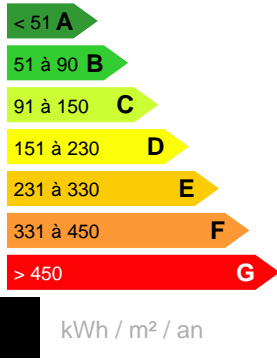

A LOUER APPARTEMENT F2 PAPEETE

Référence LA12165BA

DESCRIPTION DU BIEN

Papeete, idéalement placé proche hôpital, écoles et commerces dans résidence neuve, bel appartement de type F2 de 57m² avec terrasse en deck ouvrant sur la vue montagne, équipé et meublé, cuisine moderne, chambre avec dressing, nombreux rangements, 1 place de parking en garage. Disponible au 18 mai.

170 000 XPF

CARACTÉRISTIQUES

Ville

Papeete

Loyer :

170 000 XPF

Date réalisation bilan énergétique :