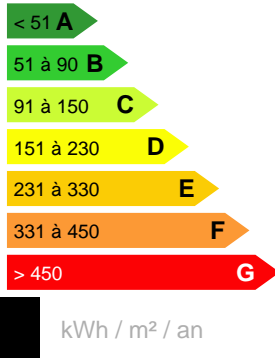

A LOUER APPARTEMENT EN BAS DE MAISON F4 PAPEETE

Référence LA12210BA

DESCRIPTION DU BIEN

Papeete quartier Mission : - Proche des écoles et de la ville - Appartement en bas de maison de type F4 - Environ 110m² habitables de plain-pied - Trois belles chambres - Trois SDB avec toilettes - Cuisine équipée et meublée - Grande terrasse privative de 100m² non couverte - Vue Moorea - Garage deux voitures

240 000 XPF

CARACTÉRISTIQUES

Ville

Papeete

Loyer :

240 000 XPF

Date réalisation bilan énergétique :